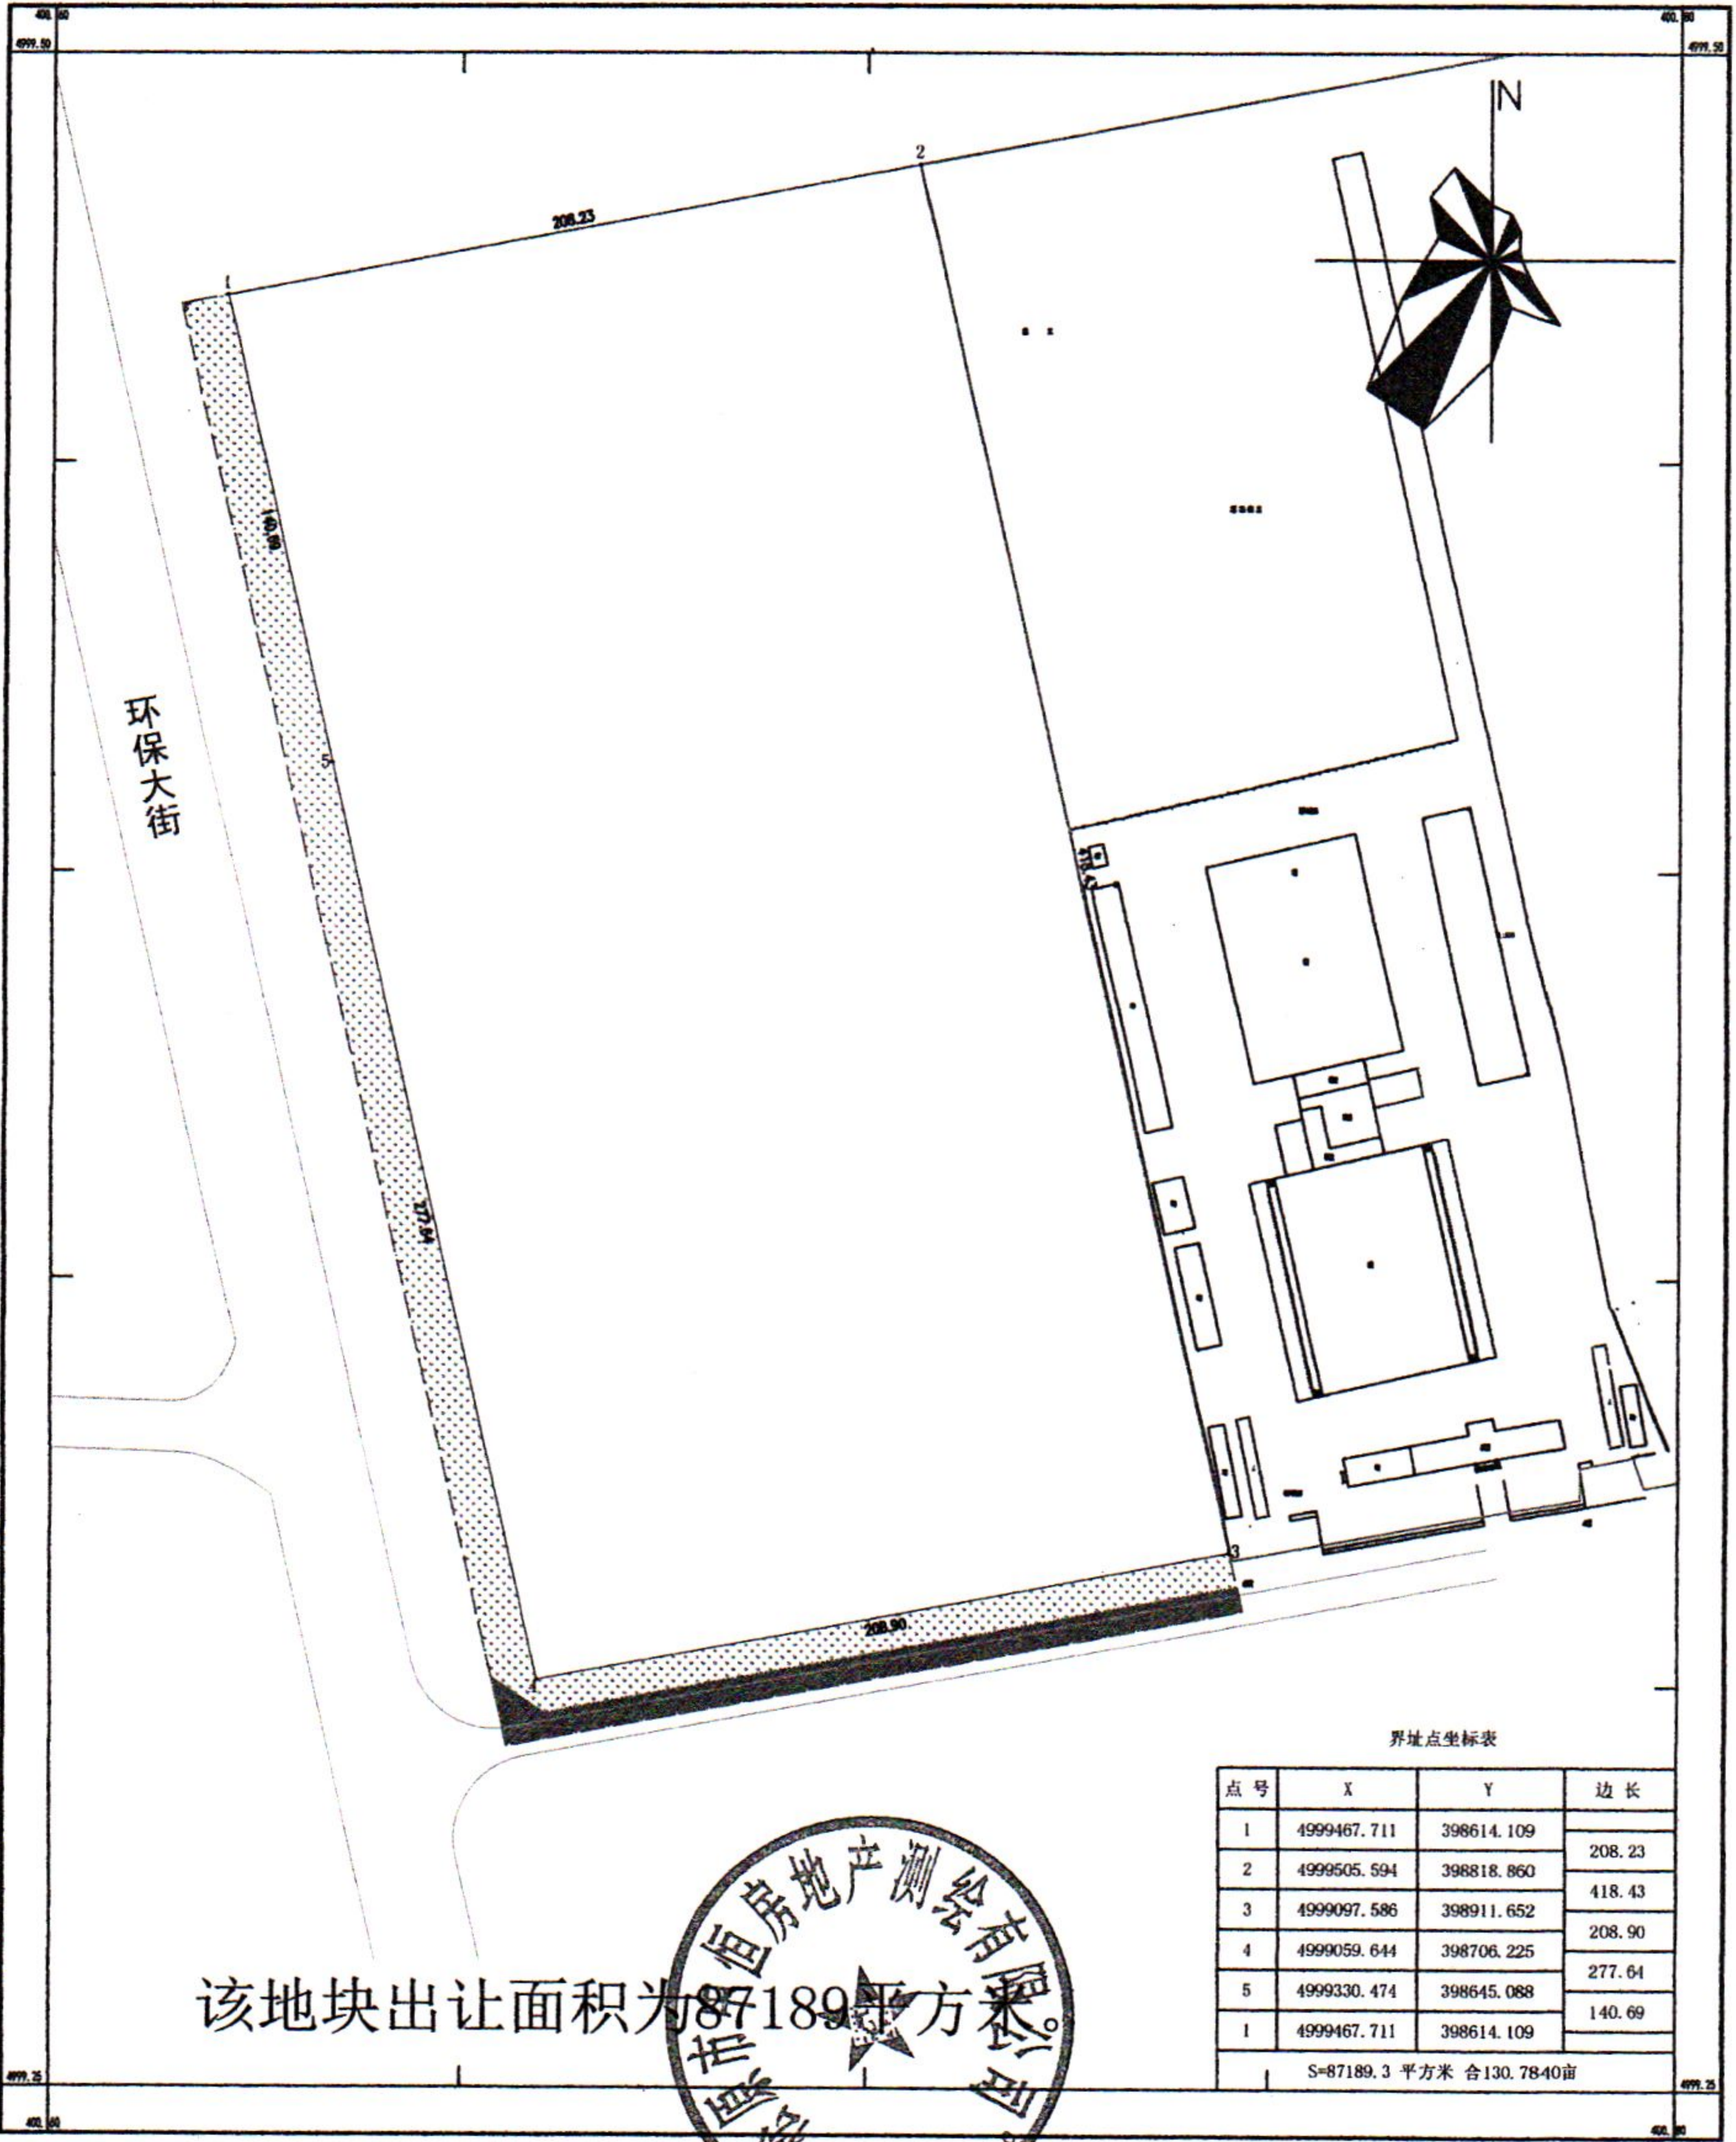

松原经济技术开发区2021-07#地块勘测定界图

松原市中恒房地产测绘有限公司

绘图日期：2021年12月12日

审核日期：2021年12月12日

1:500